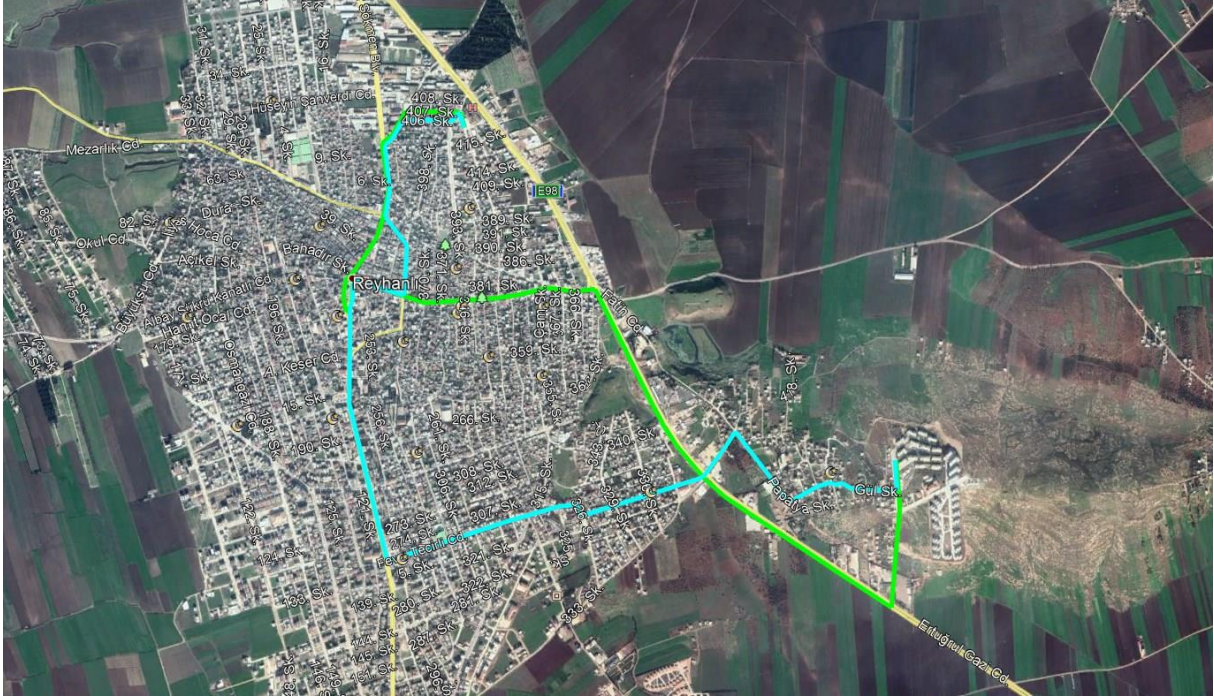

R104 Nolu Halk Otobüsü Güzergâhı

GİDİŞ: 383.Sk. – 407.Sk. – Hasan Mursaoğlu Cd. – Tayfur Sökmen Kampüsü – Atatürk Cd. – Cumhuriyet Cd. – Hacı Ahmet Şanverdi Cd. – Adnan Göçer Bulv. - Ertuğrul Gazi Cd. – Toki
DÖNÜŞ: Toki – Gül Sk. – Yavuz Sultan Selim Cd. – 2.Karanfil Sk. – Papatya Sk. – Yıldırım Beyazıt Cd. – Yayarlar Sk. – 326.Sk. – Fevzi Tecirli Sk. – Atatürk Cd. – Cumhuriyet Cd. – Sait Palin Cd. – Pınarbaşı Cd. – Tayfur Sökmen Cd. – Hasan Mursaoğlu Cd. – 406.Sk. – 383.Sk.