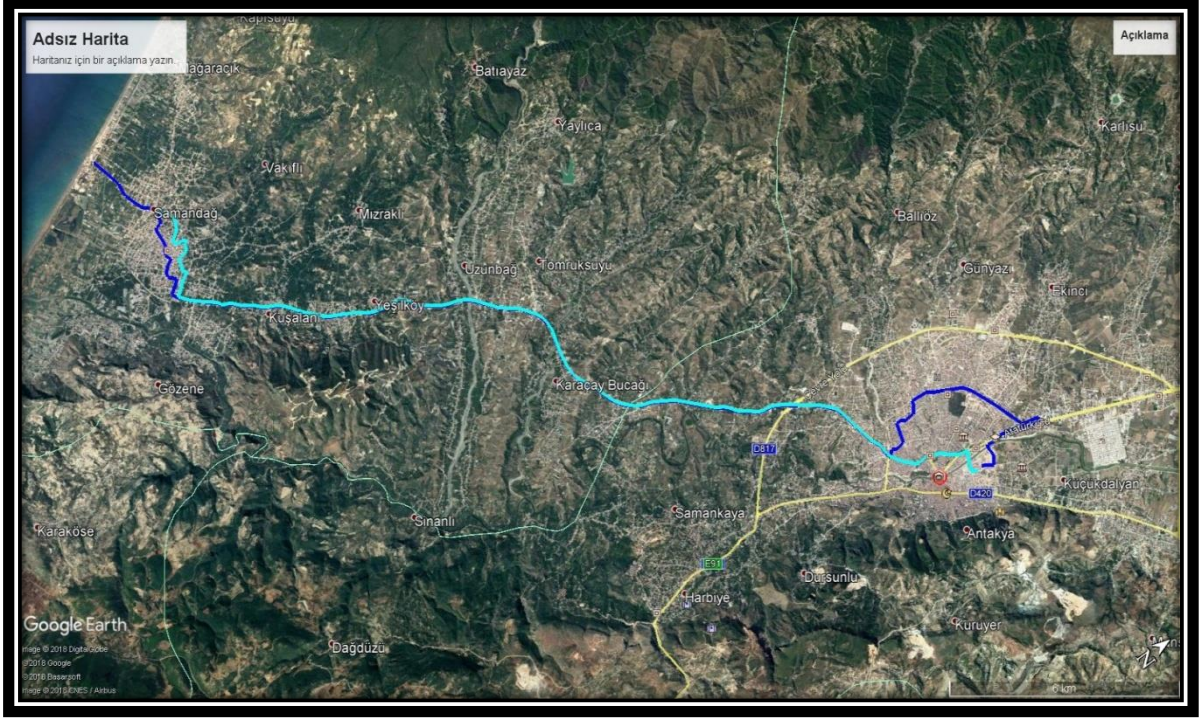

SAMANDAĞ DEFNE ANTAKYA İLÇELER ARASI HATLARINDA TOPLU TAŞIMA FAALİYETİ GÖSTERİLEN GÜZERGÂHLAR

401 Nolu Halk Otobüsü Güzergâhı (Samandağ Merkez-Antakya)

GİDİŞ: Deniz Mah. – Mehmet Aslan Cad. – Sivas Şehitleri Cad. – Atatürk Cad. – Uğur Mumcu Cad. – 420-01 Karayolu – Uğur Mumcu Cad. – Lale Sk. – Çekmece Cad. – N. Aydın Konuralp Cad. – 167. Sk. – 16. Sk. – 75. Yıl Bulvarı – Uğur Mumcu Cad. – Kavashı Cad. – Atatürk Cad. – Türkmenbaşı Cad.-119 Cad.-105. Sk.

DÖNÜŞ: 113. Sk.-Şht Osman Durmaz Cad. – Y. Sultan Selim Cad. – Atatürk Cad. – Fatih Cad. – Gündüz Cad. – 420-01 Karayolu – Uğur Mumcu Cad. – Atatürk Cad. – Cengiz Topel Cad. – İngiliz Okulu Cad. – Evren Cad. – İtfaiye Cad. – Hıdırbey Cad. – İnönü Cad. – Fevzi Çakmak Cad. – Sivas Şehitleri Cad. – Mehmet Aslan Cad. – Deniz Mahallesi.

402 Nolu Halk Otobüsü Güzergâhı (AKNEHİR-DEĞİRMENBAŞI-ANTAKYA)

GİDİŞ: Aknehir Mah. Nahırlı Cad. – Zafer Cad. – 420-01 Karayolu – Uğur Mumcu Cad. – Lale Sk. – Çekmece Cad. – N. Aydın Konuralp Cad. – 167. Sk. – 16. Sk. – 75. Yıl Bulvarı – Uğur Mumcu Cad. – Kavashlı Cad. – Atatürk Cad. – Türkmenbaşı Cad.-119 Cad.-105. Sk.

DÖNÜŞ: 113. Sk.-Şht Osman Durmaz Cad. – Y. Sultan Selim Cad. – Atatürk Cad. – Fatih Cad. – Gündüz Cad. – 420-01 Karayolu – Tavla Mah. Atatürk Cad. – Ata Sk. – Göneç Sk. – Pınar Sk. – İnönü Cad. – Zinhar Sk. – Kemal Paşa Cad.