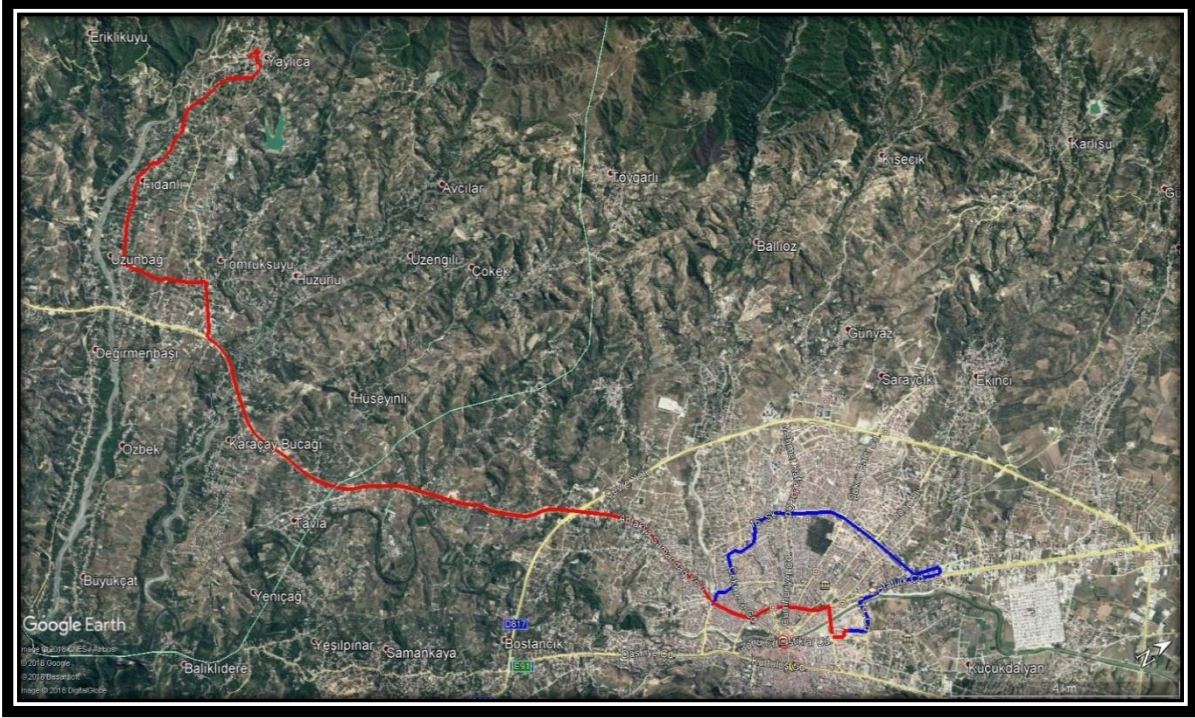

406 Nolu Halk Otobüsü Güzergâhı (FİDANLI-ANTAKYA)

GİDİŞ: Yaylica Mah - Fidanlı Mah. - Uğur Mumcu Cad. - 420-01 Karayolu – Uğur Mumcu Cad. – Lale Sk. – Çekmece Cad. – N. Aydın Konuralp Cad. – 167. Sk. – 16. Sk. – 75. Yıl Bulvarı – Uğur Mumcu Cad. – Kavaslı Cad. – Atatürk Cad. – Türkmenbaşı Cad.-119 Cad.-105. Sk.

DÖNÜŞ: 113. Sk.-Şht Osman Durmaz Cad. – Y. Sultan Selim Cad. – Atatürk Cad. – Fatih Cad. – Gündüz Cad. – 420-01 Karayolu – Uğur Mumcu Cad – Fidanlı Mahallesi –Yaylica Mah.