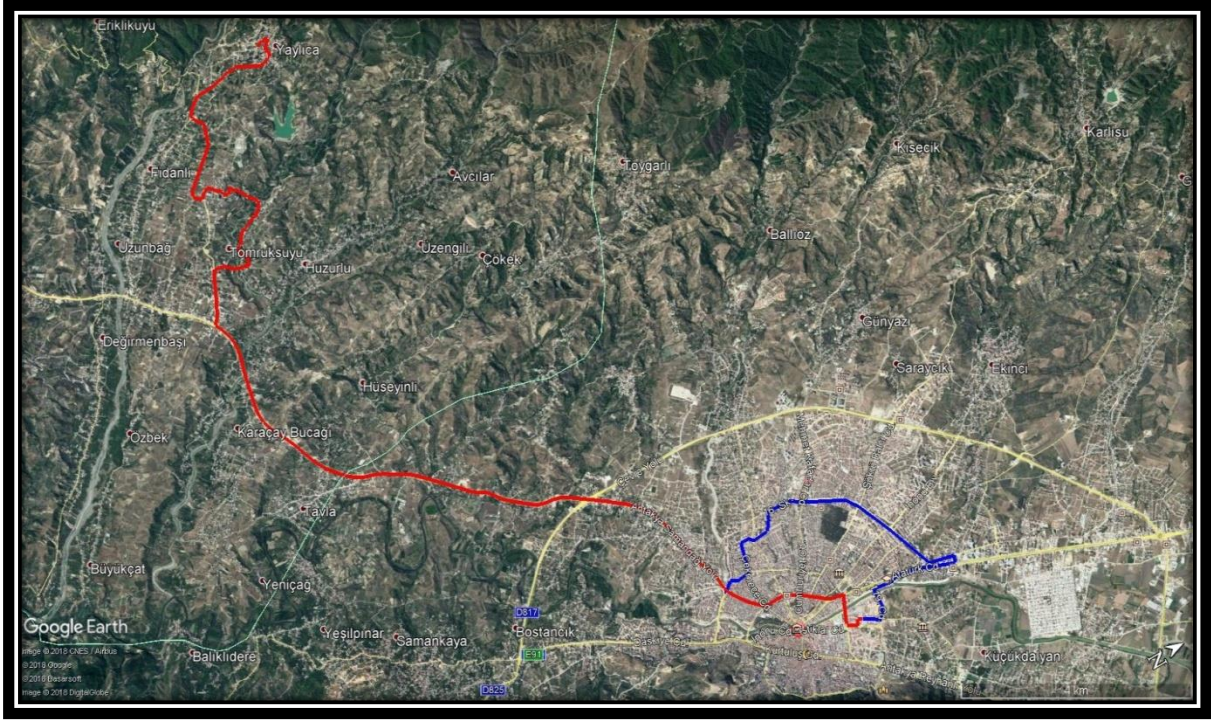

405 Nolu Halk Otobüsü Güzergâhı (TOMRUKSUYU-ANTAKYA)

GİDİŞ: Yaylıca Mah. Uğur Mumcu Cad. – Zafer sk. – Yüceses Cad. – İnönü Cad. – Karamanlı Cad. – Şht. Hasan Cad. – Kayalar Sk. – Mansurlar Cad. – Karamanlı Cad. – Uğur Mumcu Cad. – 420-01 Karayolu – Uğur Mumcu Cad. – Lale Sk. – Çekmece Cad. – N. Aydın Konuralp Cad. – 167. Sk. – 16. Sk. – 75. Yıl Bulvarı – Uğur Mumcu Cad. – Kavashlı Cad. – Atatürk Cad. – Atatürk Cad. – Türkmenbaşı Cad.-119 Cad.-105. Sk.

DÖNÜŞ: 113. Sk.-Şht Osman Durmaz Cad. – Y. Sultan Selim Cad. – Atatürk Cad. – Fatih Cad. – Gündüz Cad. – 420-01 Karayolu – Uğur Mumcu Cad. – Karamanlı Cad. – Mansurlar Cad. – Kayalar Sk. – Şht. Hasan Cad. – Karamanlı Cad. – İnönü Cad. – Yüceses Cad. – Zafer Sk. – Uğur Mumcu Cad. Yaylıca Mah.