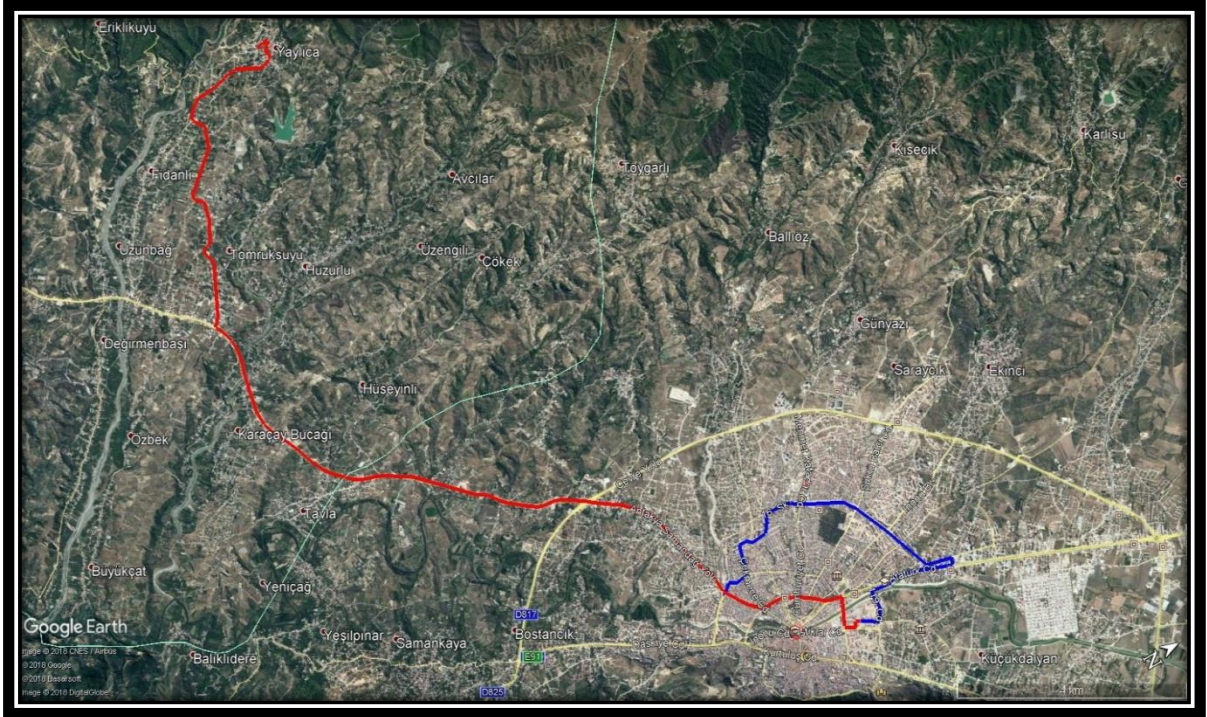

404 Nolu Halk Otobüsü Güzergâhı (YAYLICA-ANTAKYA)

GİDİŞ: Yaylıca Mah. Uğur Mumcu Cad. – 420-01 Karayolu – Uğur Mumcu Cad. – Lale Sk. – Çekmece Cad. – N. Aydın Konuralp Cad. – 167. Sk. – 16. Sk. – 75. Yıl Bulvarı – Uğur Mumcu Cad. – Kavaslı Cad. – Atatürk Cad. – Atatürk Cad. – Türkmenbaşı Cad.-119 Cad.-105. Sk.

DÖNÜŞ: 113. Sk.-Şht Osman Durmaz Cad. – Y. Sultan Selim Cad. – Atatürk Cad. – Fatih Cad. – Gündüz Cad. – 420-01 Karayolu – Uğur Mumcu Cad. – Yaylıca Mah.