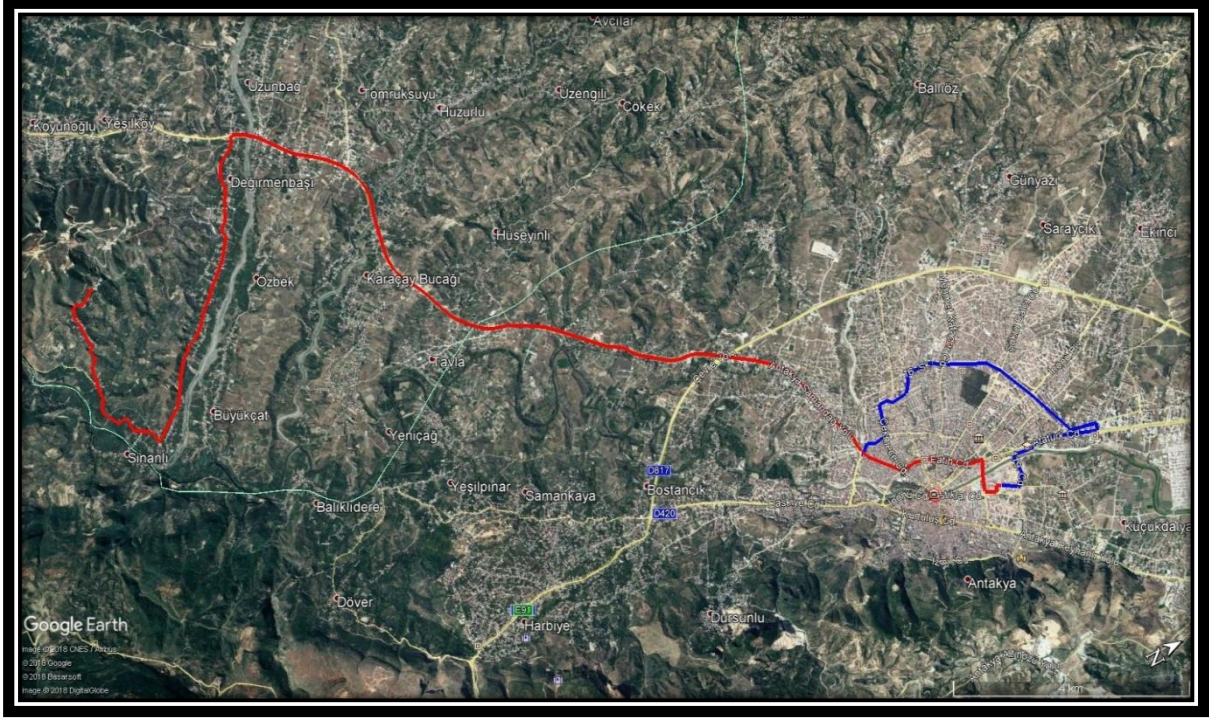

SAMANDAĞ DEFNE ANTAKYA İLÇELER ARASI HATLARINDA TOPLU TAŞIMA FAALİYETİ GÖSTERİLEN GÜZERGÂHLAR

401 Nolu Halk Otobüsü Güzergâhı (Samandağ Merkez-Antakya)

GİDİŞ: Deniz Mah. – Mehmet Aslan Cad. – Sivas Şehitleri Cad. – Atatürk Cad. – Uğur Mumcu Cad. – 420-01 Karayolu – Uğur Mumcu Cad. – Lale Sk. – Çekmece Cad. – N. Aydın Konuralp Cad. – 167. Sk. – 16. Sk. – 75. Yıl Bulvarı – Uğur Mumcu Cad. – Kavashı Cad. – Atatürk Cad. – Türkmenbaşı Cad.-119 Cad.-105. Sk.

DÖNÜŞ: 113. Sk.-Şht Osman Durmaz Cad. – Y. Sultan Selim Cad. – Atatürk Cad. – Fatih Cad. – Gündüz Cad. – 420-01 Karayolu – Uğur Mumcu Cad. – Atatürk Cad. – Cengiz Topel Cad. – İngiliz Okulu Cad. – Evren Cad. – İtfaiye Cad. – Hıdırbey Cad. – İnönü Cad. – Fevzi Çakmak Cad. – Sivas Şehitleri Cad. – Mehmet Aslan Cad. – Deniz Mahallesi.

402 Nolu Halk Otobüsü Güzergâhı (AKNEHİR-DEĞİRMENBAŞI-ANTAKYA)

GİDİŞ: Aknehir Mah. Nahırlı Cad. – Zafer Cad. – 420-01 Karayolu – Uğur Mumcu Cad. – Lale Sk. – Çekmece Cad. – N. Aydın Konuralp Cad. – 167. Sk. – 16. Sk. – 75. Yıl Bulvarı – Uğur Mumcu Cad. – Kavashlı Cad. – Atatürk Cad. – Türkmenbaşı Cad.-119 Cad.-105. Sk.