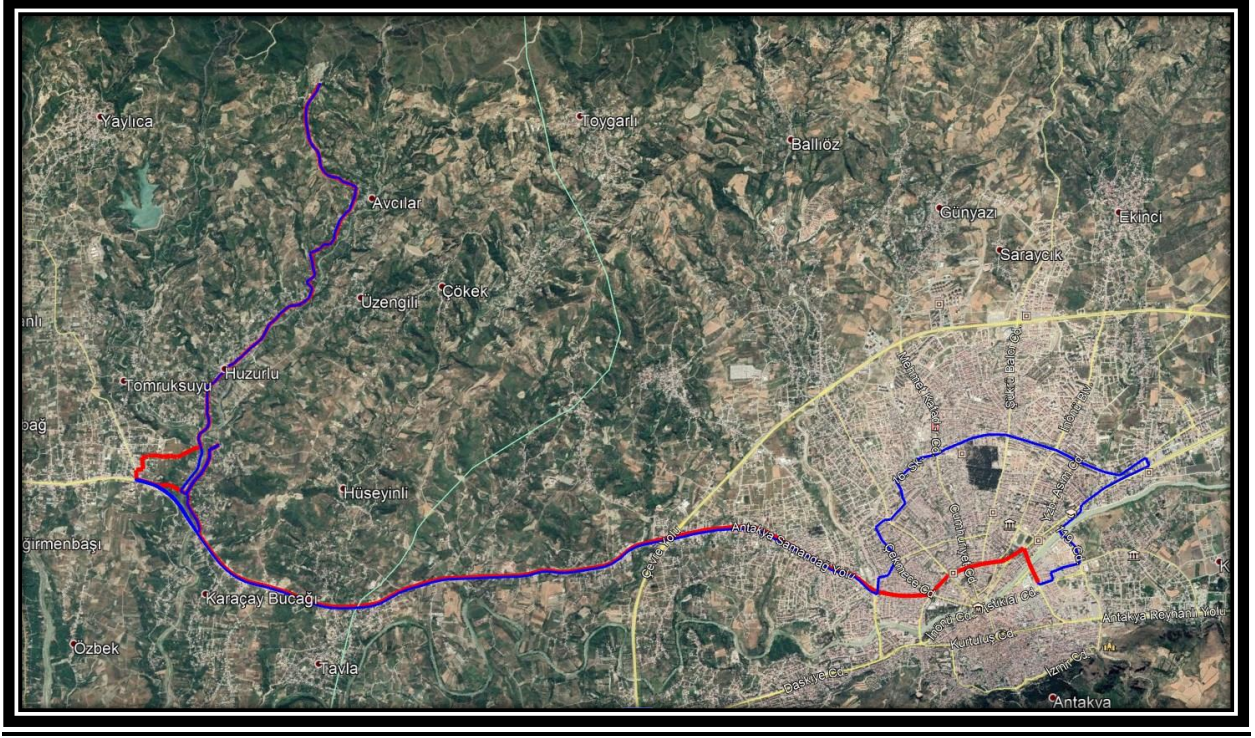

408 A Nolu Halk Otobüsü Güzergâhı (HUZURLU-ÇANAKOLUK-ATAKÖY-ANTAKYA)

GİDİŞ: Çubuklu Mahallesi – Avcılar Mahallesi – Çanakoluk Mahallesi – Huzurlu Mahallesi- Ataköy Mahallesi Atatürk Caddesi Ziyaret yanından U dönüşü – 420-01 Karayolu Tomruksuyu Kavşağı – Uğur Mumcu Cad. – Lale Sk. – Çekmece Cad. – N. Aydın Konuralp Cad. – 167. Sk. – 16. Sk. – 75. Yıl Bulvarı – Uğur Mumcu Cad. – Kavaslı Cad. – Atatürk Cad. – Türkmenbaşı Cad.-119 Cad.-105. Sk.

DÖNÜŞ: 113. Sk.-Şht Osman Durmaz Cad. – Y. Sultan Selim Cad. – Atatürk Cad. – Fatih Cad. – Gündüz Cad. – 420-01 Karayolu – Ataköy Mahallesi Atatürk Caddesi Ziyaret yanından U dönüşü Tomruksuyu Kavşağı-Uğur Mumcu Caddesi-Arın Sk-Aslanlar Cad.-Yağmur Sk.- Belediye Cad.-Çamlar Cad. – Huzurlu Mahallesi – Çanakoluk Mahallesi – Avcılar Mahallesi – Çubuklu Mahallesi.