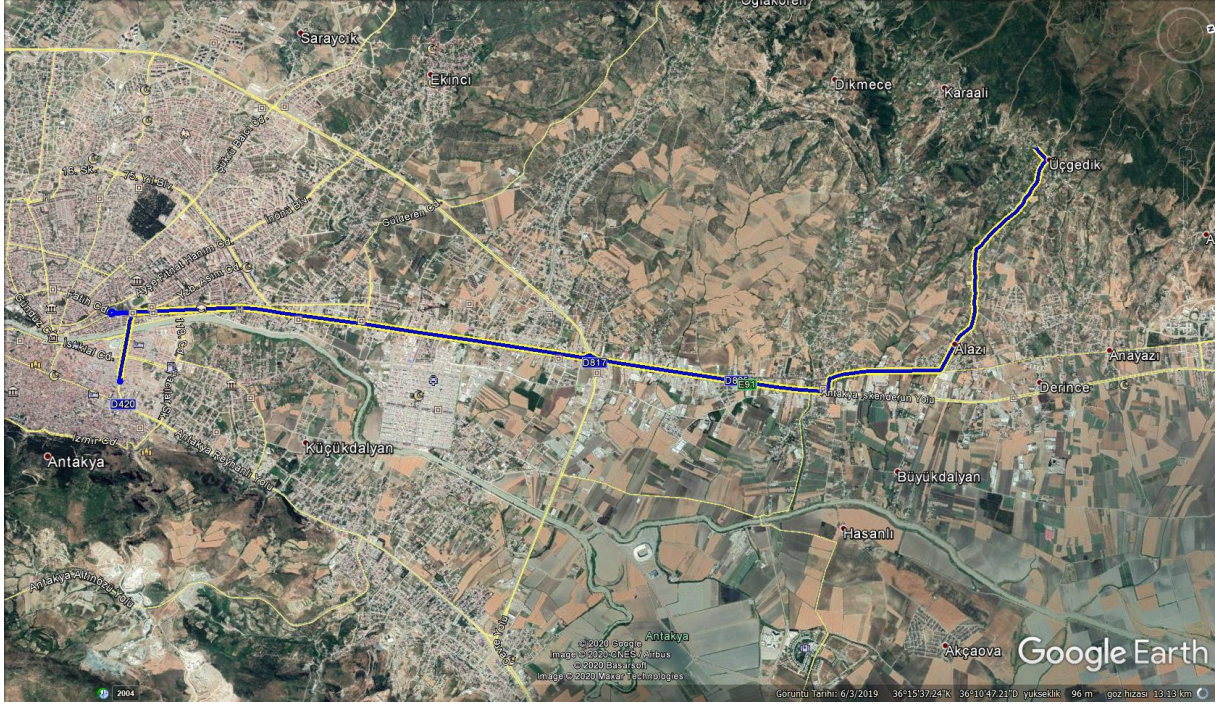

205 Nolu Güzergâh Harita Gösterimi

206 Nolu Güzergâh:

Gidiş: Karaali Mahallesinden Hareketle – Karaali Mahallesi yolu –Karaali Mahallesi Kavşağından Sağa Dönüşle - Antakya İskenderun Karayolu –Honda Kavşağı – Atatürk Caddesi – Vali Göbeğinden U dönüşü yaparak Atatürk Caddesi – Yavuz Sultan Selim Caddesi – Balıkçılar Kavşağı Son Durak. **Dönüş:** Balıkçılar Kavşağından hareketle – Yavuz Sultan Selim Cad. – Atatürk cad. – Honda Kavşağı – Antakya İskenderun Karayolu – Karaali Mahallesi Kavşağından Sola Dönüşle - Karaali Mahallesi Yolu. – Karaali Mahallesi Son Durak.