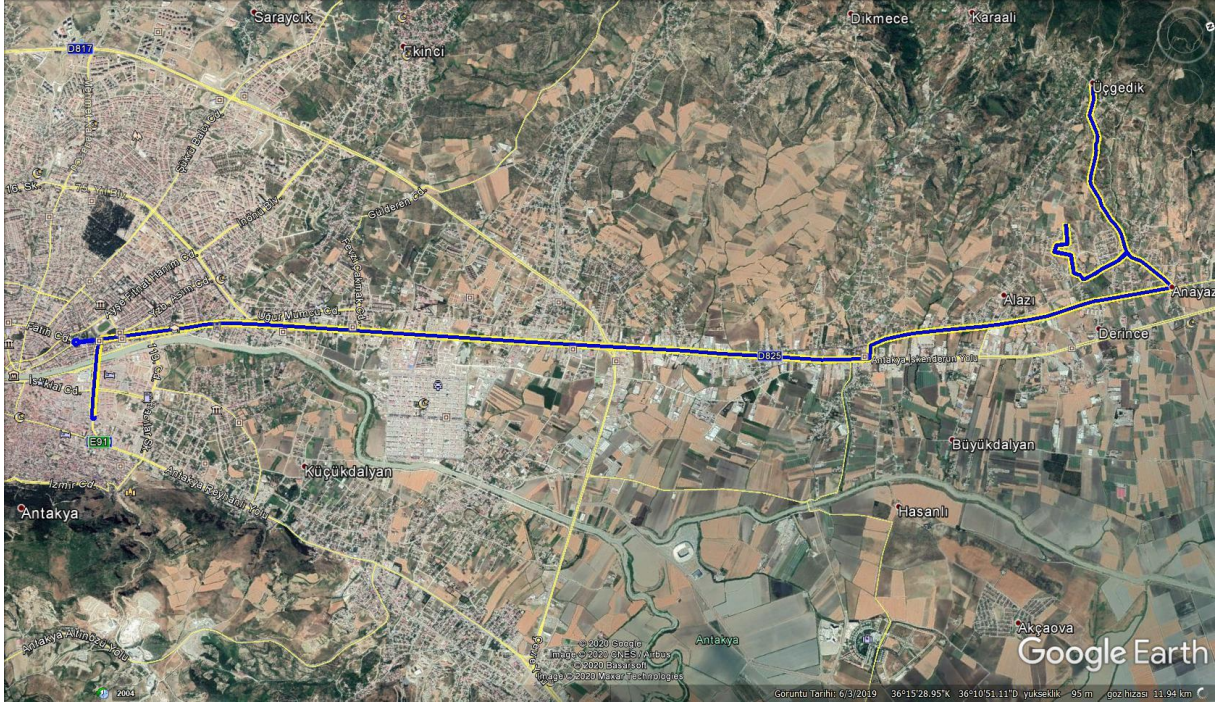

201 Nolu Güzergâh Harita Gösterimi

202 Nolu Güzergâh:

Gidiş: MKÜ Eğitim ve Araştırma Hastanesinden hareketle – MKÜ Tayfur Sökmen Kampüsü kavşağından sağa dönerek Antakya İskenderun Karayolu – Honda Kavşağı – Atatürk Caddesi – Vali Göbeğinden U dönüşü yaparak Atatürk Caddesi – Yavuz Sultan Selim Caddesi – Balıkçılar Kavşağı Son Durak. **Dönüş:** Balıkçılar Kavşağından hareketle – Yavuz Sultan Selim Cad. – Atatürk cad. – Honda Kavşağı – Antakya İskenderun Karayolu – MKÜ Tayfur Sökmen Kampüsü Kavşağından sola dönerek – MKÜ Tayfur Sökmen Kampüsü – MKÜ Eğitim ve Araştırma Hastanesi Son Durak.

202 Nolu Güzergâh Harita Gösterimi

203 Nolu Güzergâh:

Gidiş: Üçgedik Mahallesinden Hareketle – Üçgedik Mahallesi yolu – Anayazı 125. Yıl Ortaokulu Önünden Sağa Dönüşle - Akhisar Mahallesi yolu – Akhisar mahallesi – Anayazı Mahallesi yolu - Anayazı Mahallesi - Anayazı Mahallesi Kavşağından Sağa Dönüşle - Hatay Cad. - Karaali Mahallesi kavşağından Antakya İskenderun Karayoluna geçiş – Honda Kavşağı – Atatürk Caddesi – Vali Göbeğinden U dönüşü yaparak Atatürk Caddesi – Yavuz Sultan Selim Caddesi – Balıkçılar Kavşağı Son Durak. **Dönüş:** Balıkçılar Kavşağından hareketle – Yavuz Sultan Selim Cad. – Atatürk cad. – Honda Kavşağı – Antakya İskenderun Karayolu – Karaali mahallesi kavşağından Hatay Caddesine giriş. – Anayazı mahallesi kavşağından sola dönerek Anayazı Mahallesi – Anayazı Mahallesi Yolu - Anayazı 125. Yıl Ortaokulu Önünden Sola Dönüşle - Akhisar Mahallesi yolu – Akhisar mahallesi – Üçgedik Mahallesi Yolu – Üçgedik Mahallesi Son Durak.

203 Nolu Güzergâh Harita Gösterimi

204 Nolu Güzergâh:

Gidiş: Ovakent Mahallesi Fatih Caddesinden Hareketle – Çakmak Sok. - Fatih Cad. - Atatürk Cad. – Ovakent Mahallesi Kavşağından Sola Dönüşle Antakya İskenderun Karayolu –Honda Kavşağı – Atatürk Caddesi – Vali Göbeğinden U dönüşü yaparak Atatürk Caddesi – Yavuz Sultan Selim Caddesi – Balıkçılar Kavşağı Son Durak.