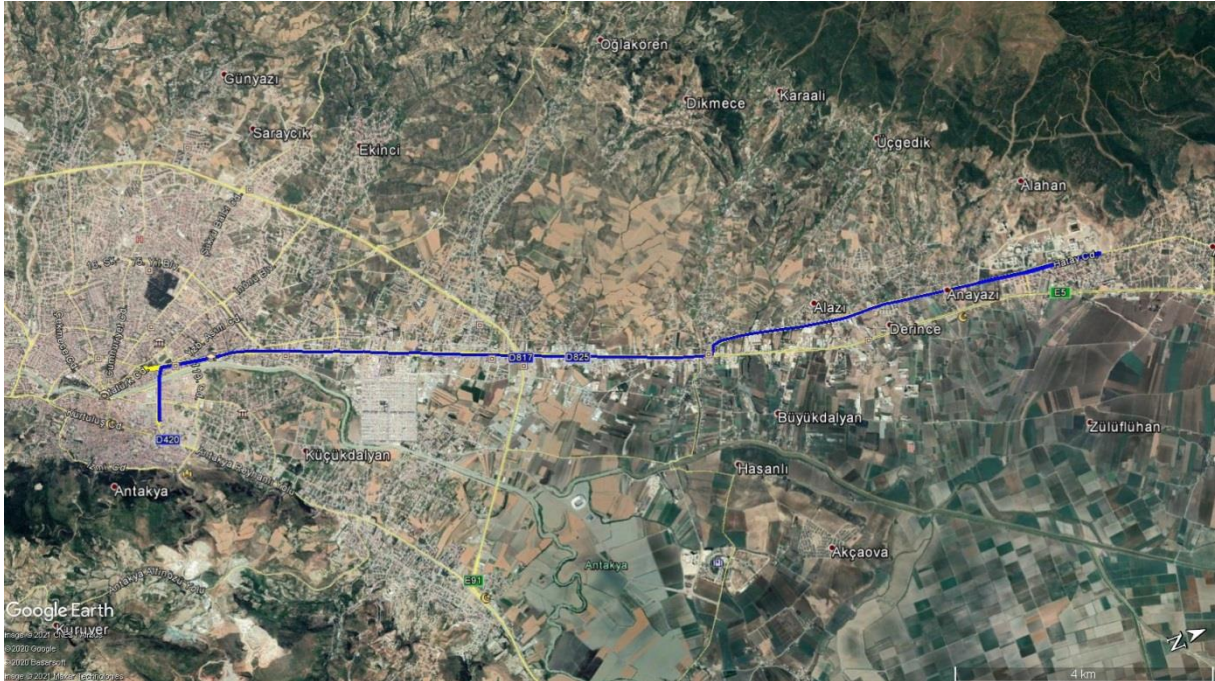

208 Nolu Güzergâh

208 Nolu Güzergâh Harita Gösterimi

208 Nolu Güzergâh: Gidiş: MKÜ acil kapısından Hareketle – Hatay Caddesi – Karaali Mahallesi kavşağından Antakya İskenderun Karayoluna geçiş – Honda Kavşağı – Atatürk