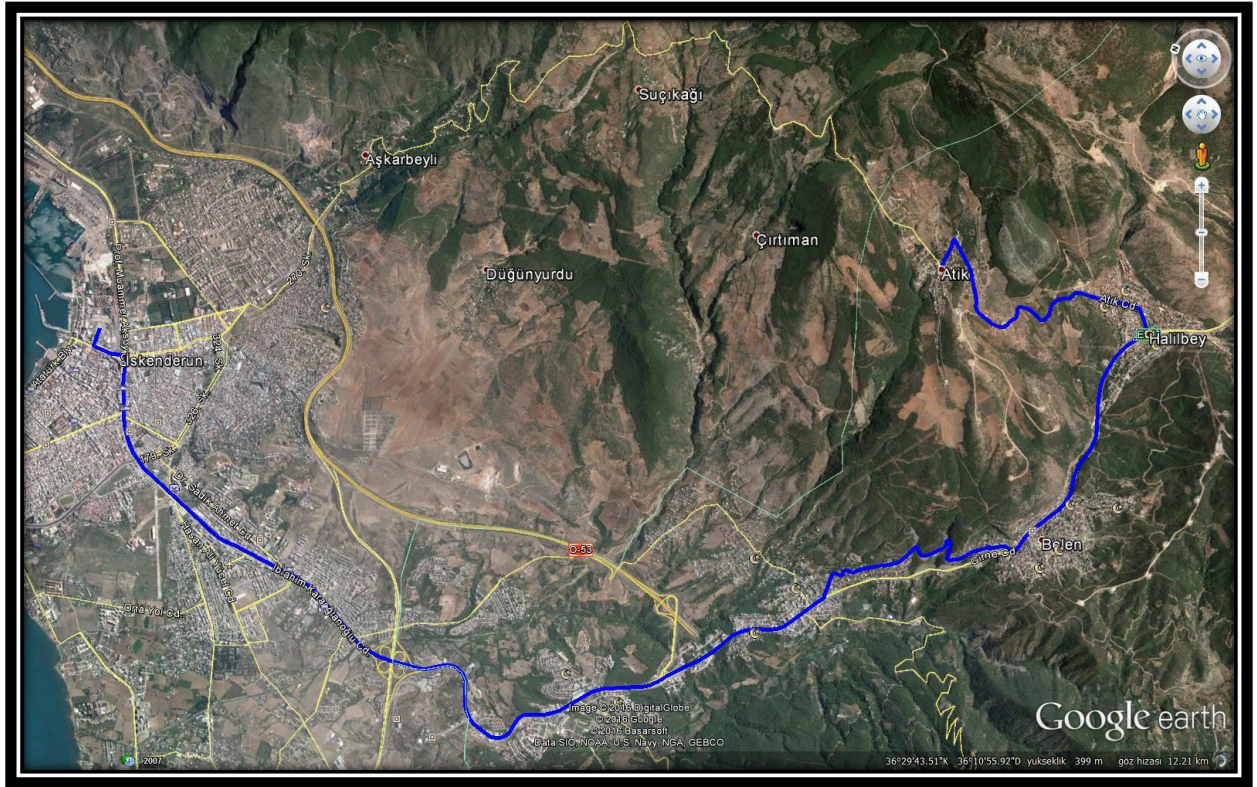

Dönüş Güzergâhı: İskenderun Minibüs Garajından hareketle; 115. Sokak – Tayfur Sökmen Bulvarı – Profesör Muammer Aksoy Bulvarı – İbrahim Karaođlanođlu Caddesi – Antakya-İskenderun Karayolu – İskenderun Meslek Yüksekokuluna giriş u dönüşüyle – 3. Cadde – 2. Cadde – 4. Cadde – 37. Sokak – 33. Sokak – 31. Sokak – Antakya-İskenderun Karayolu – Şehit Mahmut Açıl Caddesi – Atik Suyu Sokak – Cırtıman Sokak – Cırtıman Mahalle Muhtarlığına varış.

B103 Nolu Halk Otobüsü Güzergâhı

Gidiş Güzergâhı: Simya Kolejinden Hareketle-27. Sokak-23. Sokak-İskenderun Antakya Karayolu-Sultan Süleyman Sokak-Sultan Süleyman Sokaktan u Dönüşü-İskenderun Antakya Karayolu-Alt geçitten u dönüşü yaparak-Antakya İskenderun Karayolu-Tokiler-Mertevler-Antakya İskenderun Karayolu-İbrahim Karaoğlanoğlu Caddesi-Profesör Muammer Aksoy Caddesi-Tayfur Sökmen Bulvarı-115. Sokak-Minibüs Garajına varış.

Dönüş Güzergâhı: Minibüs Garajından hareketle; 115. Sokak-Tayfur Sökmen Bulvarı-Profesör Muammer Aksoy Caddesi-İbrahim Karaoğlanoğlu Caddesi-Antakya İskenderun Karayolu-23.Sokak-27.Sokak-Simya Kolejinden u dönüşü yaparak 27.Sokak-23.Sokak Antakya İskenderun Karayolu-Sultan Süleyman Sokak.

Dönüş Güzergâhı: İskenderun Minibüs Garajından hareketle; 115. Sokak – Tayfur Sökmen Bulvarı – Profesör Muammer Aksoy Caddesi – İbrahim Karaođlanođlu Caddesi – Antakya-İskenderun Karayolu – Şehit Mahmut Açıl Caddesi – Çiğdem Sokak – Çetin Sokak – Zafer Caddesi – Antakya-İskenderun Karayolu – Atik Caddesi – Atatürk Caddesi – Atik Mahallesiine varış.