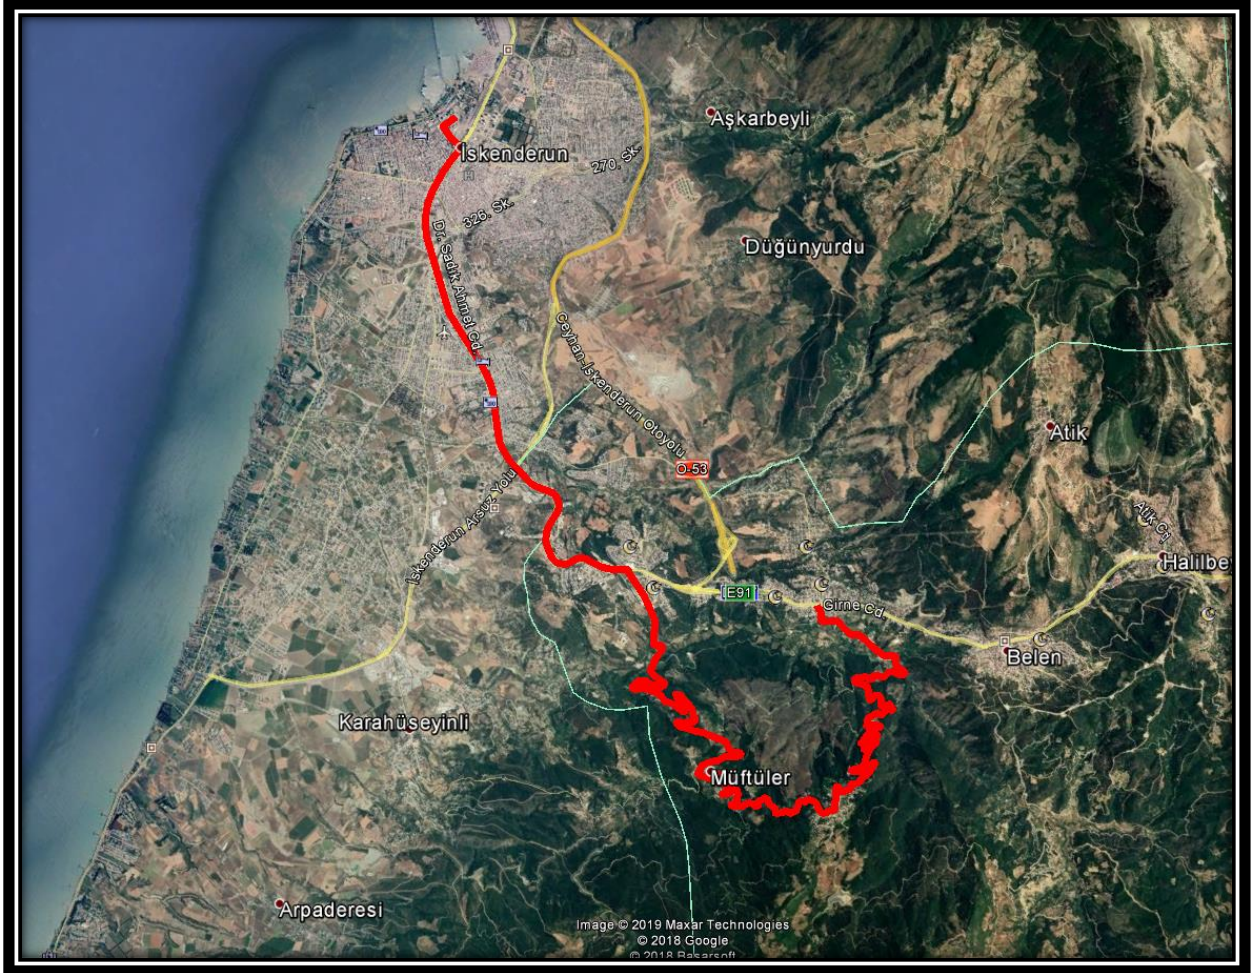

B 105 NOLU HALK OTOBÜSÜ GÜZERGÂHI

Gidiş- Dönüş Güzergâhı: Güzelyayla Mahallesi'nden hareketle- Müftüler Mahallesi-Antakya İskenderun Karayolu-Mareşal Çakmak Caddesi-Girne Caddesi-İbrahim Karaoğlanoğlu Caddesi-Profesör Muammer Aksoy Caddesi-Tayfur Sökmen Bulvarı-115. Sokak-Minibüs Garajına varış.