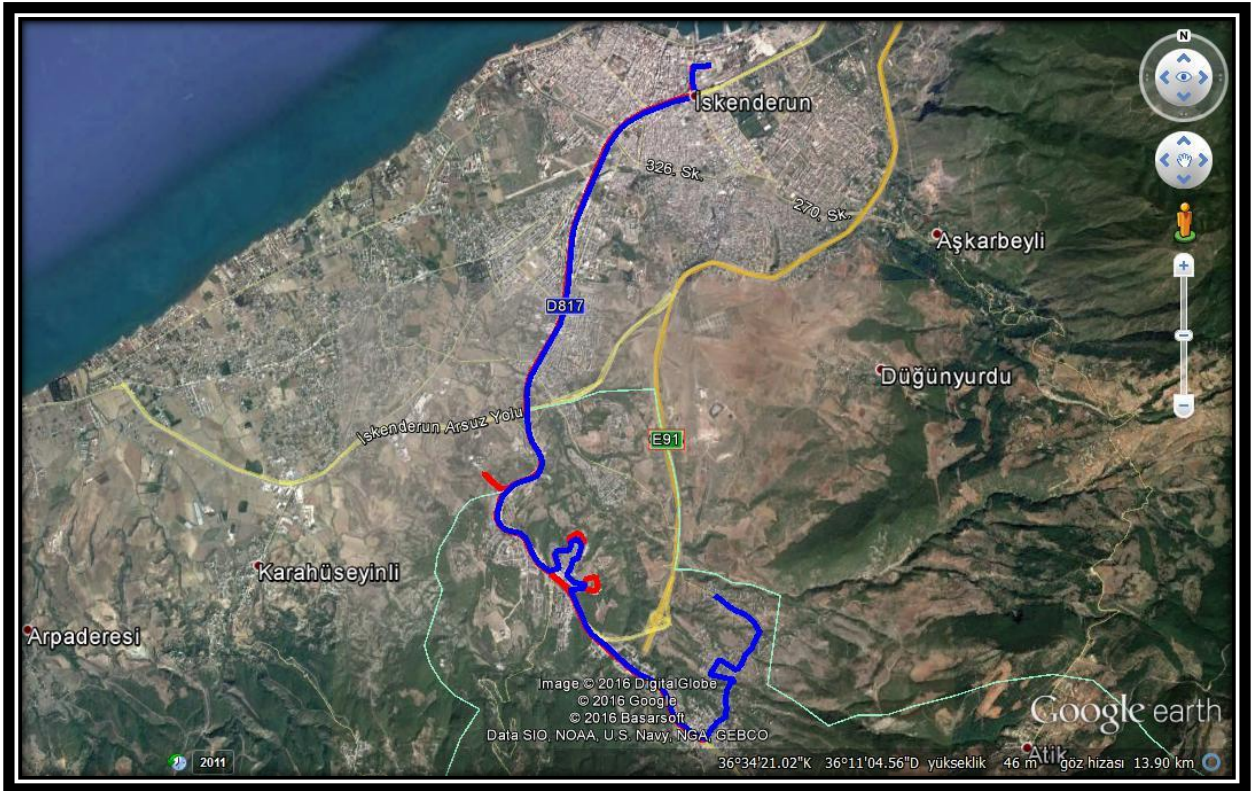

BELEN İLÇESİNDE TOPLU TAŞIMA FAALİYETİ GÖSTERİLEN GÜZERGÂHLAR

B101 Nolu Halk Otobüsü Güzergâhı

Gidiş- Dönüş Güzergâhı: Halilbey Mahallesi'nden hareketle; Antakya İskenderun Karayolu-Çiğdem Sokak- Antakya İskenderun Karayolu -Mareşal Çakmak Caddesi-Girne Caddesi-İbrahim Karaoğlanoğlu Caddesi-Profesör Muammer Aksoy Caddesi-Tayfur Sökmen Bulvarı-115. Sokak-Minibüs Garajına varış.

B102 Nolu Halk Otobüsü Güzergâhı

Gidiş Güzergâhı: Cırtıman Mahalle Muhtarlığından Hareketle-Cırtıman Sokak- Atik Suyu Sokak- Şehit Mahmut Açıl Caddesi- Antakya-İskenderun Karayolu –İssume Mahallesi 31. Sokak-33. Sokak-37. Sokak-4. Cadde-2. Cadde- 3. Cadde-Antakya İskenderun Karayolu-İbrahim Karaođlanođlu Caddesi-Profesör Muammer Aksoy Caddesi-Tayfur Sökmen Bulvarı-115. Sokak-Minibüs Garajına varış.

Dönüş Güzergâhı: İskenderun Minibüs Garajından hareketle; 115. Sokak – Tayfur Sökmen Bulvarı – Profesör Muammer Aksoy Bulvarı – İbrahim Karaođlanođlu Caddesi – Antakya-İskenderun Karayolu – İskenderun Meslek Yüksekokuluna giriş u dönüşüyle – 3. Cadde – 2. Cadde – 4. Cadde – 37. Sokak – 33. Sokak – 31. Sokak – Antakya-İskenderun Karayolu – Şehit Mahmut Açıl Caddesi – Atik Suyu Sokak – Cırtıman Sokak – Cırtıman Mahalle Muhtarlığına varış.

Dönüş Güzergâhı: İskenderun Minibüs Garajından hareketle; 115. Sokak – Tayfur Sökmen Bulvarı – Profesör Muammer Aksoy Caddesi – İbrahim Karaođlanođlu Caddesi – Antakya-İskenderun Karayolu – Şehit Mahmut Açıl Caddesi – Çiğdem Sokak – Çetin Sokak – Zafer Caddesi – Antakya-İskenderun Karayolu – Atik Caddesi – Atatürk Caddesi – Atik Mahallesiine varış.