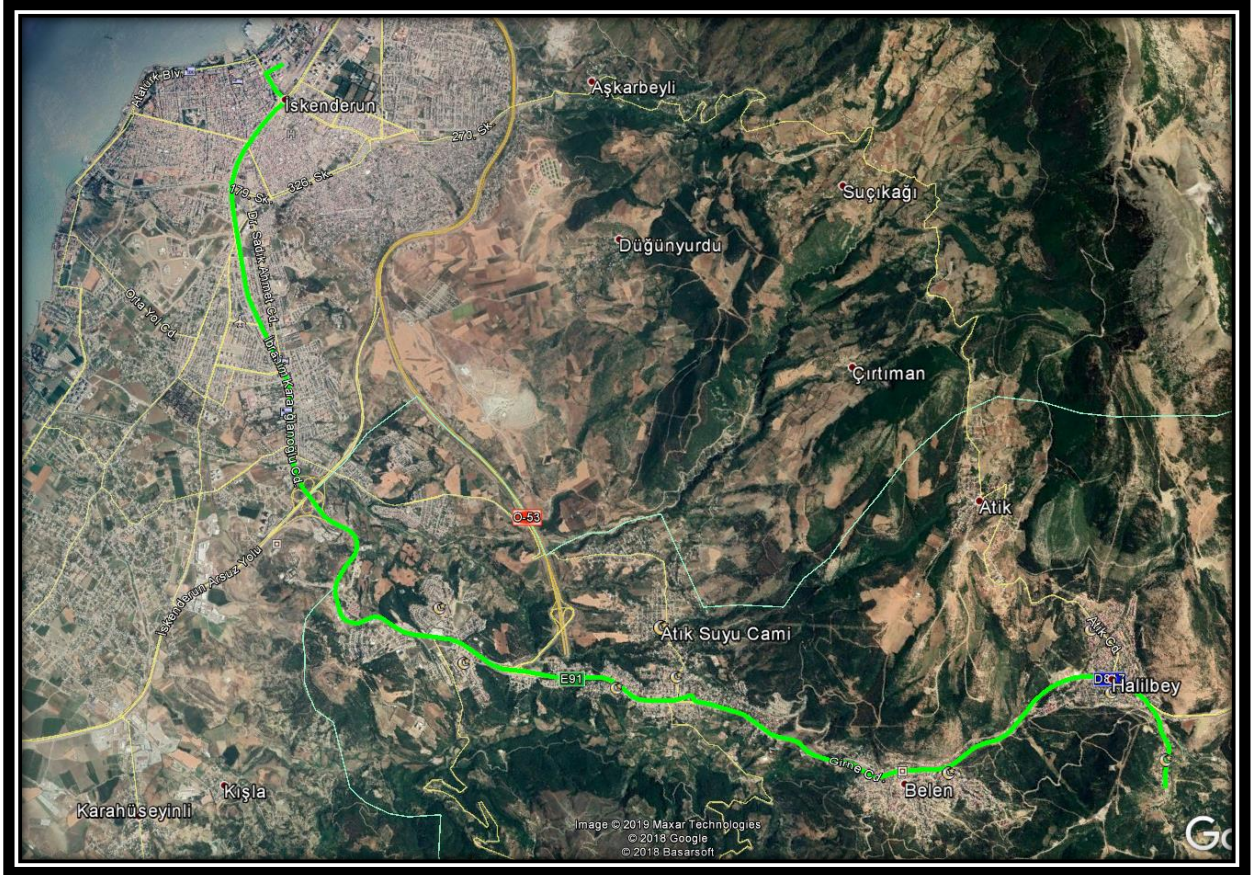

BELEN İLÇESİNDE TOPLU TAŞIMA FAALİYETİ GÖSTERİLEN GÜZERGÂHLAR

B101 Nolu Halk Otobüsü Güzergâhı

Gidiş- Dönüş Güzergâhı: Halilbey Mahallesi'nden hareketle; Antakya İskenderun Karayolu-Çiğdem Sokak- Antakya İskenderun Karayolu -Mareşal Çakmak Caddesi-Girne Caddesi-İbrahim Karaoğlanoğlu Caddesi-Profesör Muammer Aksoy Caddesi-Tayfur Sökmen Bulvarı-115. Sokak-Minibüs Garajına varış.

B102 Nolu Halk Otobüsü Güzergâhı

Gidiş Güzergâhı: Cırtıman Mahalle Muhtarlığından Hareketle-Cırtıman Sokak- Atik Suyu Sokak- Şehit Mahmut Açıl Caddesi- Antakya-İskenderun Karayolu –İssume Mahallesi 31. Sokak-33. Sokak-37. Sokak-4. Cadde-2. Cadde- 3. Cadde-Antakya İskenderun Karayolu-İbrahim Karaođlanođlu Caddesi-Profesör Muammer Aksoy Caddesi-Tayfur Sökmen Bulvarı-115. Sokak-Minibüs Garajına varış.

Dönüş Güzergâhı: İskenderun Minibüs Garajından hareketle; 115. Sokak – Tayfur Sökmen Bulvarı – Profesör Muammer Aksoy Bulvarı – İbrahim Karaođlanođlu Caddesi – Antakya-İskenderun Karayolu – İskenderun Meslek Yüksekokuluna giriş u dönüşüyle – 3. Cadde – 2. Cadde – 4. Cadde – 37. Sokak – 33. Sokak – 31. Sokak – Antakya-İskenderun Karayolu – Şehit Mahmut Açıl Caddesi – Atik Suyu Sokak – Cırtıman Sokak – Cırtıman Mahalle Muhtarlığına varış.

Dönüş Güzergâhı: İskenderun Minibüs Garajından hareketle; 115. Sokak – Tayfur Sökmen Bulvarı – Profesör Muammer Aksoy Caddesi – İbrahim Karaođlanođlu Caddesi – Antakya-İskenderun Karayolu – Şehit Mahmut Açıl Caddesi – Çiğdem Sokak – Çetin Sokak – Zafer Caddesi – Antakya-İskenderun Karayolu – Atik Caddesi – Atatürk Caddesi – Atik Mahallesiine varış.