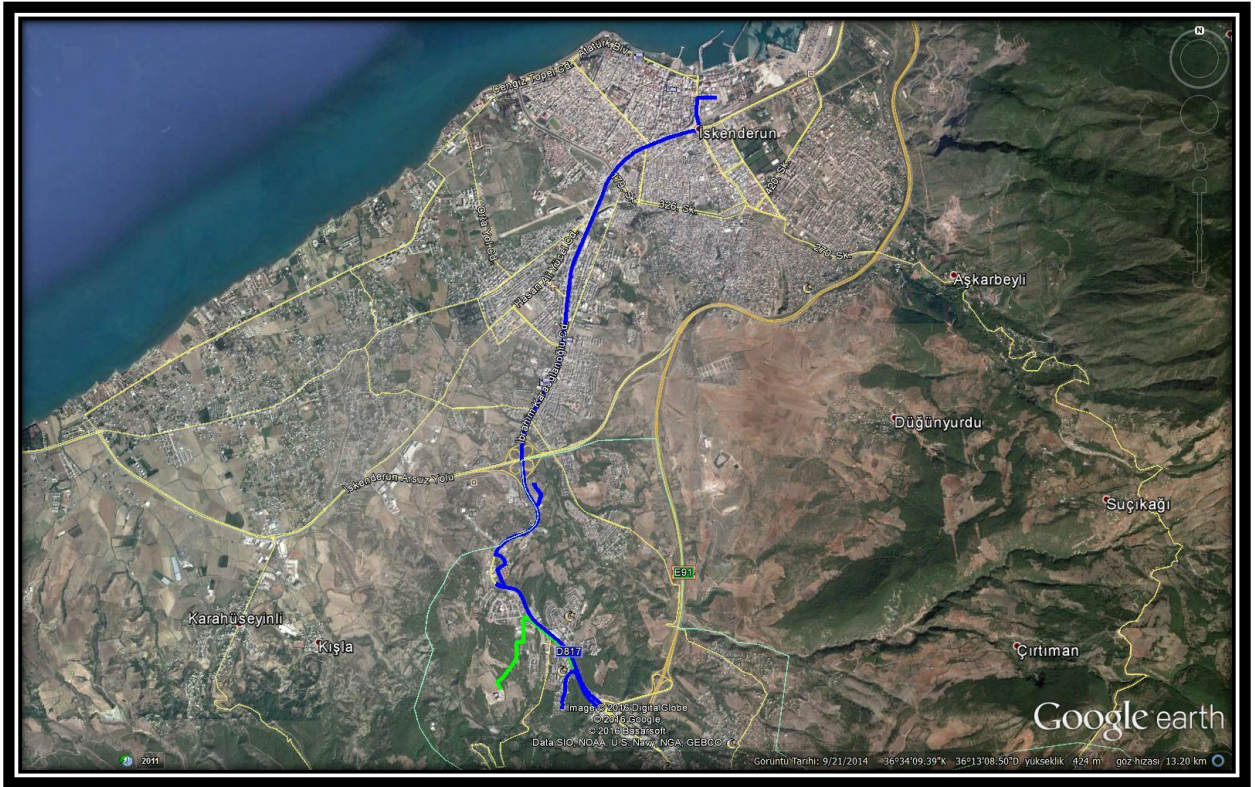

B103 Nolu Halk Otobüsü Güzergâhı

Gidiş Güzergâhı: Simya Kolejinden Hareketle-27. Sokak-23. Sokak-İskenderun Antakya Karayolu-Sultan Süleyman Sokak-Sultan Süleyman Sokaktan u Dönüşü-İskenderun Antakya Karayolu-Alt geçitten u dönüşü yaparak-Antakya İskenderun Karayolu-Tokiler-Mertevler-Antakya İskenderun Karayolu-İbrahim Karaoğlanoğlu Caddesi-Profesör Muammer Aksoy Caddesi-Tayfur Sökmen Bulvarı-115. Sokak-Minibüs Garajına varış.

Dönüş Güzergâhı: Minibüs Garajından hareketle; 115. Sokak-Tayfur Sökmen Bulvarı-Profesör Muammer Aksoy Caddesi-İbrahim Karaoğlanoğlu Caddesi-Antakya İskenderun Karayolu-23.Sokak-27.Sokak-Simya Kolejinden u dönüşü yaparak 27.Sokak-23.Sokak Antakya İskenderun Karayolu-Sultan Süleyman Sokak.